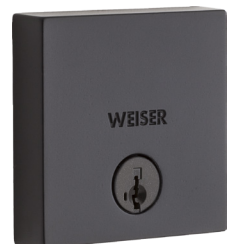

Downtown^{MC}
en fer noir

LA MARQUE DE SERRURE LA PLUS VENDUE AU CANADA*