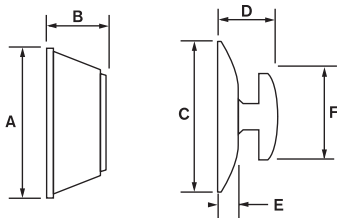

Uptown^{MC}
en fer noir

Downtown^{MC}
en fer noir

LA MARQUE DE SERRURE LA PLUS VENDUE AU CANADA*

Specifications

Préparation de porte	Perçage transversal de 2 1/8 po. Perçage du bord de 1 po.
Écartement	Réglable aux dimensions standard 2 3/8 po ou 2 3/4 po
Épaisseur de porte	Portes standard 1 3/8 po à 1 3/4 po. Pièce de rechange pour porte ayant jusqu'à 2 1/4 po d'épaisseur.
Cylindre	SmartKey ^{MC} , broche et disque KW, broche et disque WS
Têtières	1 po x 2 1/4 po. Spécifier coin rond, coin carré ou encastrée.
Gâches	Coin carré ou rond de 1 po x 2 1/4 po.
Pêne	Course de 1 po.
Sens d'ouverture de la porte	Réversible pour les portes main droite et main gauche.
ANSI/BHMA	Classe 1
UL	Cote de résistance au feu de 20 minutes offerte sur demande.
Garantie	Garantie à vie sur les pièces mécaniques et garantie à vie sur le fini.

Fonctions

Cylindre simple GD 1471 :
Pêne dormant activé par clé à l'extérieur et par taquet à l'intérieur

Dimensions

Conception	A	B	C	D	E	F
GD 1471 SQT	2-5/8 po	1/2 po	2-5/8 po	1-3/8 po	7/16 po	1-8/13 po
GD 1471 RDT	2-5/8 po	1/2 po	2-5/8 po	1-7/16 po	7/16 po	1-11/17 po